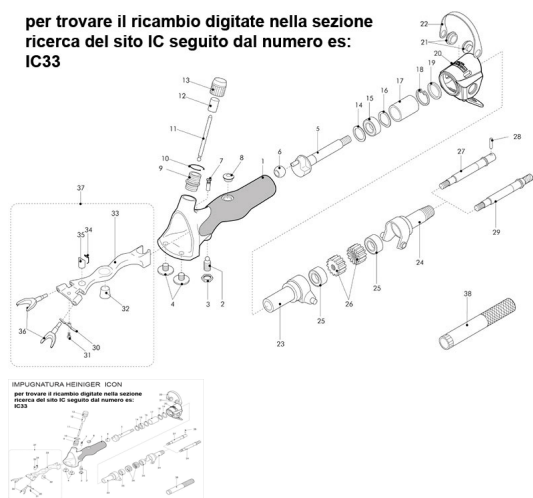

## RICAMBIO HEINIG ICON CUCINETTO A SFERE 22/8/11 FIG. IC25

### IMPUGNATURA HEINIGER ICON

per trovare il ricambio digitate nella sezione ricerca del sito IC seguito dal numero es:

IC33

### RICAMBIO HEINIG ICON CUCINETTO A SFERE 22/8/11 FIG. IC25

Valutazione: Nessuna valutazione

Prezzo

[Fai una domanda su questo prodotto](#)