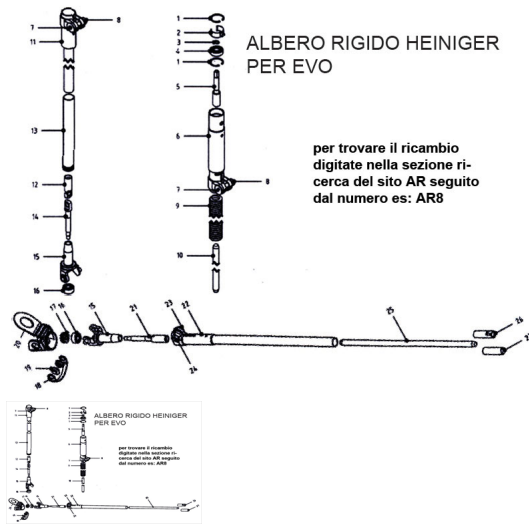

## RICAMBIO HEINIG ALBERO RIG RUOTA DENTATA FIG. AR14

RICAMBIO HEINIG ALBERO RIG RUOTA DENTATA FIG. AR14

Valutazione: Nessuna valutazione

**Prezzo**

[Fai una domanda su questo prodotto](#)