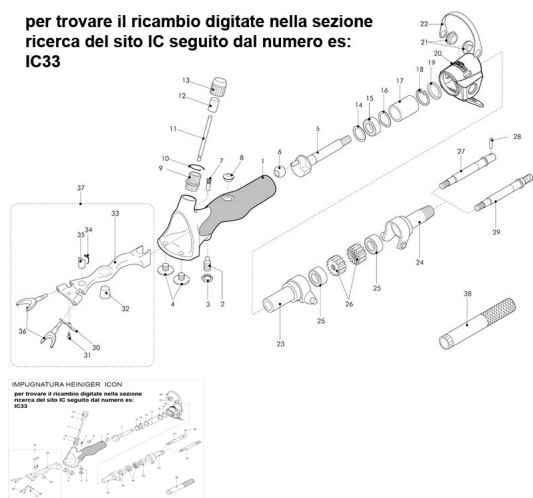

## RICAMBIO HEINIG ICON MOLLETTA FERMA FORCHETTE FIG. IC30

### IMPUGNATURA HEINIGER ICON

per trovare il ricambio digitate nella sezione ricerca del sito IC seguito dal numero es: IC33

### RICAMBIO HEINIG ICON MOLLETTA FERMA FORCHETTE FIG. IC30

Valutazione: Nessuna valutazione

Prezzo

[Fai una domanda su questo prodotto](#)