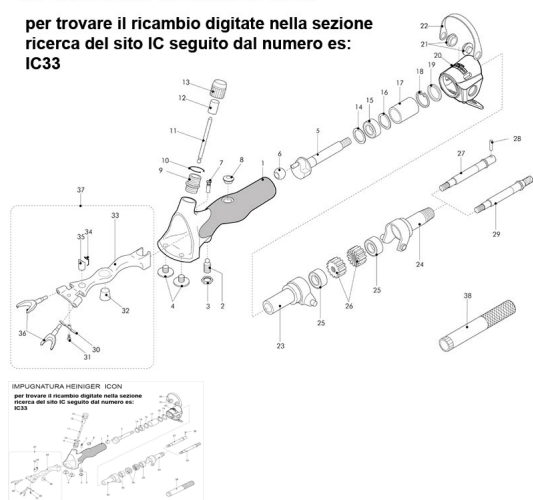

RICAMBIO HEINIG ICON VITE SPECIALE 4X5 FIG. IC31

IMPUGNATURA HEINIGER ICON

per trovare il ricambio digitate nella sezione ricerca del sito IC seguito dal numero es:

IC33

RICAMBIO HEINIG ICON VITE SPECIALE 4X5 FIG. IC31