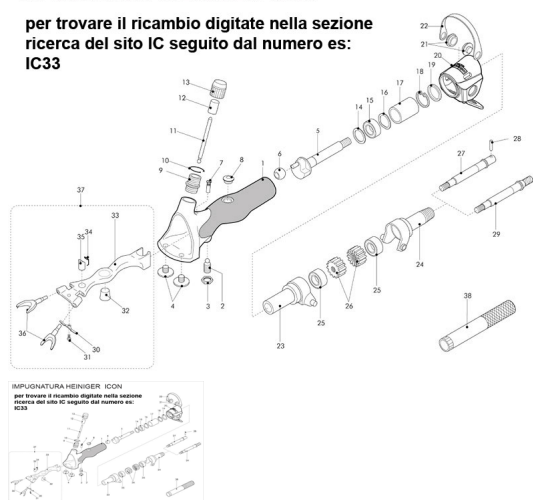

RICAMBIO HEINIG ICON CASTELLO PORTA FORCHETTE FIG. IC33

IMPUGNATURA HEINIGER ICON

per trovare il ricambio digitate nella sezione
ricerca del sito IC seguito dal numero es:

IC33

RICAMBIO HEINIG ICON CASTELLO PORTA FORCHETTE FIG. IC33