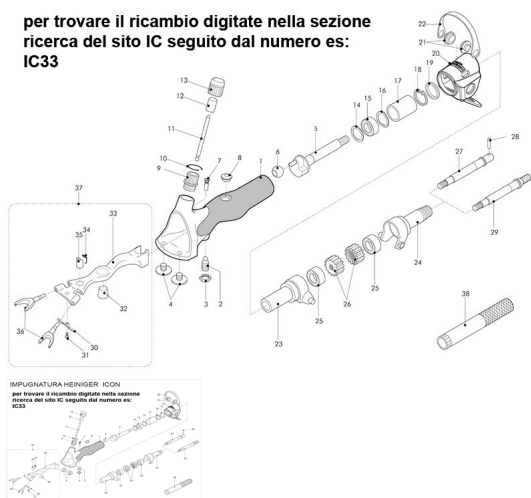

RICAMBIO HEINIG ICON CASTELLO PORTA FORCHETTE FIG. IC33

IMPUGNATURA HEINIGER ICON

per trovare il ricambio digitate nella sezione ricerca del sito IC seguito dal numero es: IC33

RICAMBIO HEINIG ICON CASTELLO PORTA FORCHETTE FIG. IC33