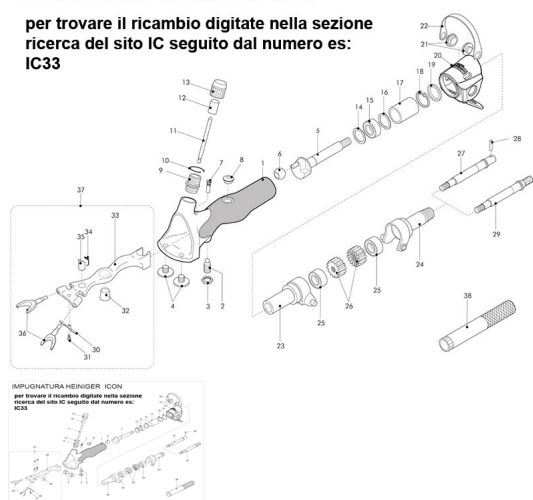

RICAMBIO HEINIG ICON MOLLETTA DI TENSIONE FIG. IC34

IMPUGNATURA HEINIGER ICON

per trovare il ricambio digitate nella sezione ricerca del sito IC seguito dal numero es:

IC33

RICAMBIO HEINIG ICON MOLLETTA DI TENSIONE FIG. IC34