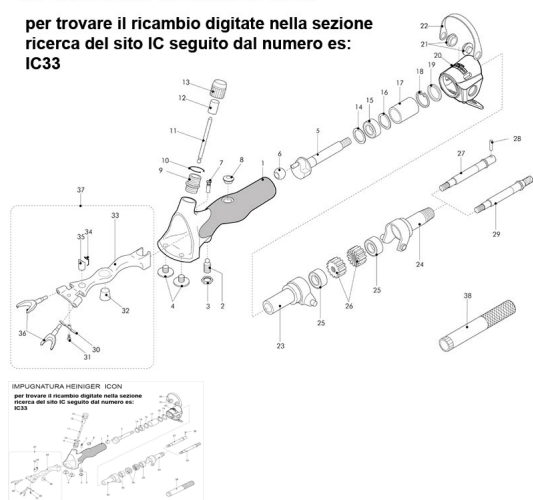

## RICAMBIO HEINIG ICON MOLLETTA DI TENSIONE FIG. IC34

IMPUGNATURA HEINIGER ICON

per trovare il ricambio digitate nella sezione ricerca del sito IC seguito dal numero es:

IC33

RICAMBIO HEINIG ICON MOLLETTA DI TENSIONE FIG. IC34