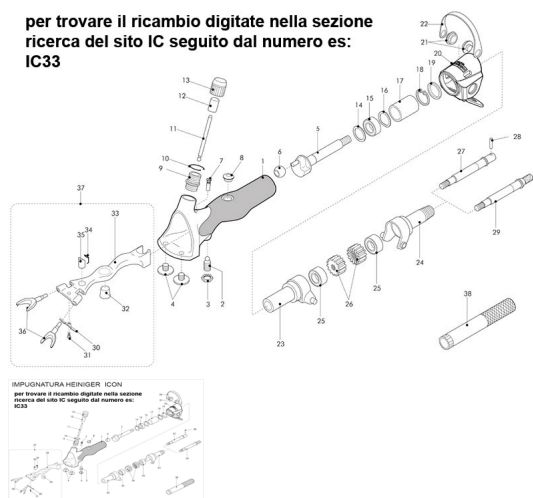

RICAMBIO HEINIG ICON COPPETTA DI PRESSINE FIG. IC35

IMPUGNATURA HEINIGER ICON

per trovare il ricambio digitate nella sezione ricerca del sito IC seguito dal numero es:

IC33

RICAMBIO HEINIG ICON COPPETTA DI PRESSINE FIG. IC35