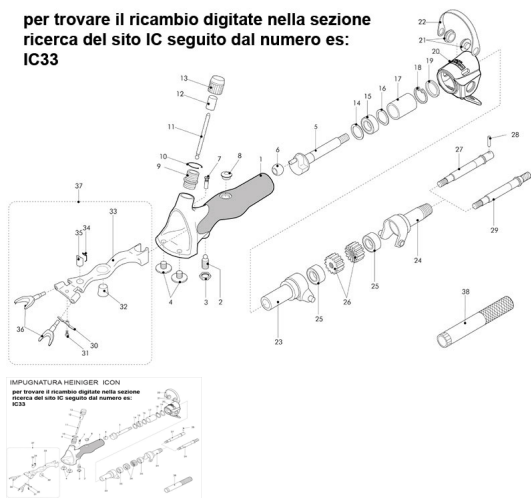

## RICAMBIO HEINIG ICON MANICOT X ALBERO RIG 22X180 FIG. IC38

IMPUGNATURA HEINIGER ICON

per trovare il ricambio digitate nella sezione  
ricerca del sito IC seguito dal numero es:  
IC33

RICAMBIO HEINIG ICON MANICOT X ALBERO RIG 22X180 FIG. IC38