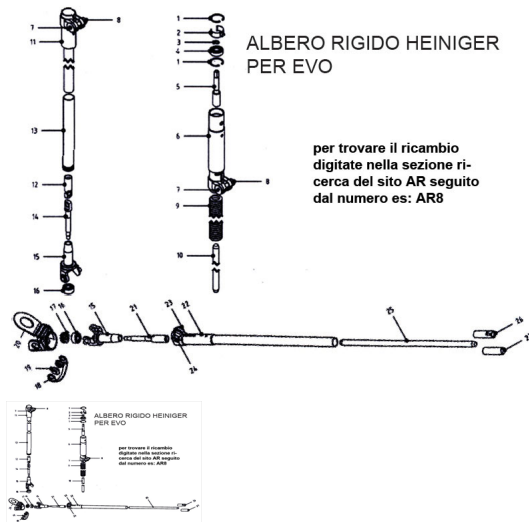

RICAMBIO HEINIG ALBERO RIG BOCCOLA PIN DRIVE FIG. AR21

RICAMBIO HEINIG ALBERO RIG BOCCOLA PIN DRIVE FIG. AR21

Valutazione: Nessuna valutazione

Prezzo

[Fai una domanda su questo prodotto](#)