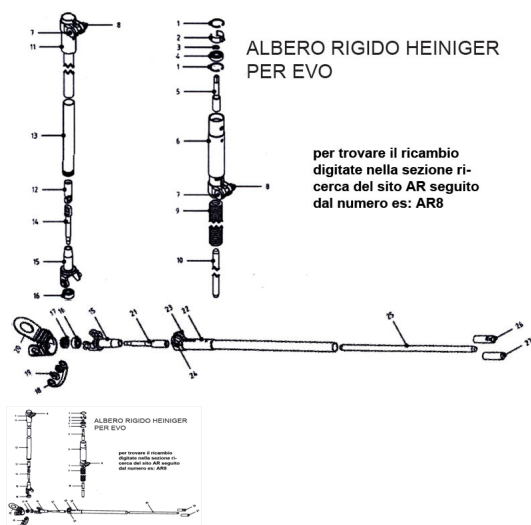

RICAMBIO HEINIG ALBERO RIG BOCCOLA WORM DRIVE FIG. AR22

RICAMBIO HEINIG ALBERO RIG BOCCOLA WORM DRIVE FIG. AR22

Valutazione: Nessuna valutazione

Prezzo

[Fai una domanda su questo prodotto](#)