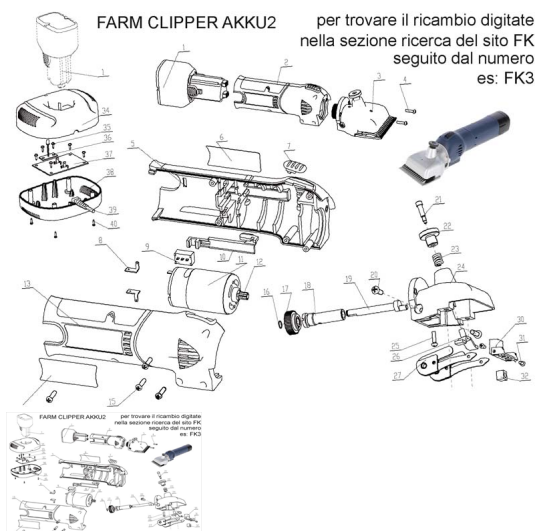

RICAMBIO FARM CLIPPER AKKU2 TASTO INTERRUTTORE FIG. FK7

RICAMBIO FARM CLIPPER AKKU2 TASTO INTERRUTTORE FIG. FK7

Valutazione: Nessuna valutazione

Prezzo

[Fai una domanda su questo prodotto](#)