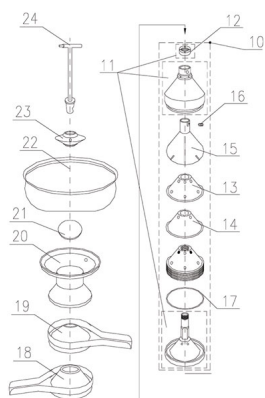

RICAMBIO SCREMATRICE FJ350 DISCO CONICO LISCIO SC14

Ricambi scrematrice

per trovare il ricambio
digitate nella sezione
ricerca del sito SC
seguito dal numero es:
SC10

RICAMBIO SCREMATRICE FJ350 DISCO CONICO LISCIO SC14