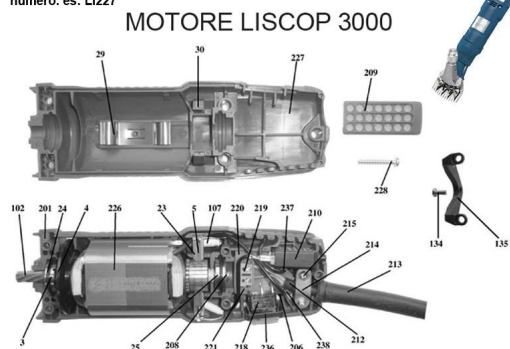

## RICAMBIO LISCOP SP 3000 STATORE SUPER PROFI 3000 FIG. LI226

Per trovare il ricambio digitate nella sezione ricerca del sito LI seguito dal numero. es: LI227

RICAMBIO LISCOP SP 3000 STATORE SUPER PROFI 3000 FIG. LI226