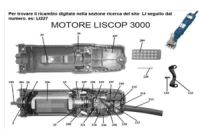

## RICAMBIO LISCOP SP 3000 STATORE SUPER PROFI 3000 FIG. LI226

Per trovare il ricambio digitate nella sezione ricerca del sito LI seguito dal numero. es: LI227

RICAMBIO LISCOP SP 3000 STATORE SUPER PROFI 3000 FIG. LI226