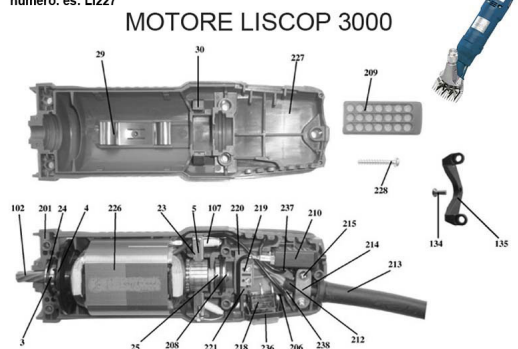

RICAMBIO LISCOP SP 3000 CUSCINETTO 627 2Z FIG. LI25

Per trovare il ricambio digitate nella sezione ricerca del sito LI seguito dal numero. es: LI227

RICAMBIO LISCOP SP 3000 CUSCINETTO 627 2Z FIG. LI25

Valutazione: Nessuna valutazione