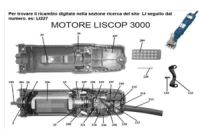

RICAMBIO LISCOP SP 3000 CUSCINETTO 627 2Z FIG. LI25

Per trovare il ricambio digitate nella sezione ricerca del sito LI seguito dal numero. es: LI227

RICAMBIO LISCOP SP 3000 CUSCINETTO 627 2Z FIG. LI25

Valutazione: Nessuna valutazione