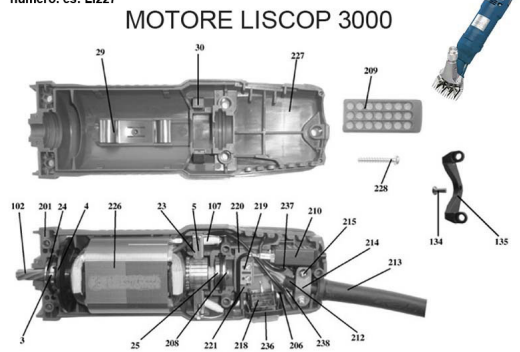

## RICAMBIO LISCOP SP 3000 CUSCINETTO 608 ZZ FIG. LI3

Per trovare il ricambio digitate nella sezione ricerca del sito LI seguito dal numero. es: LI227

RICAMBIO LISCOP SP 3000 CUSCINETTO 608 ZZ FIG. LI3

Valutazione: Nessuna valutazione