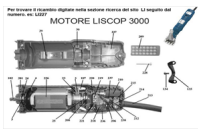

## RICAMBIO LISCOP SP 3000 CUSCINETTO 608 ZZ FIG. LI3

Per trovare il ricambio digitate nella sezione ricerca del sito LI seguito dal numero. es: LI227

RICAMBIO LISCOP SP 3000 CUSCINETTO 608 ZZ FIG. LI3

Valutazione: Nessuna valutazione