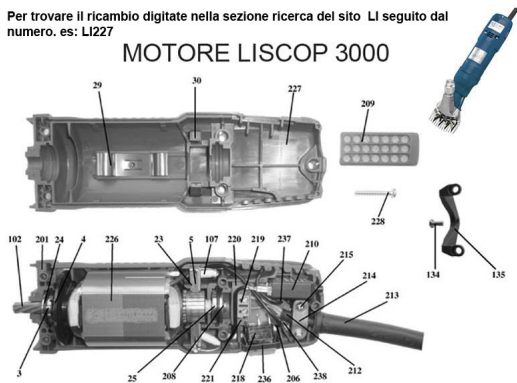

## RICAMBIO LISCOP SP 3000 MOLLA DI SUPP CARBONCINO FIG. LI30

Per trovare il ricambio digitate nella sezione ricerca del sito LI seguito dal numero. es: LI227

### MOTORE LISCOP 3000

RICAMBIO LISCOP SP 3000 MOLLA DI SUPP CARBONCINO FIG. LI30

Valutazione: Nessuna valutazione

**Prezzo**

[Fai una domanda su questo prodotto](#)