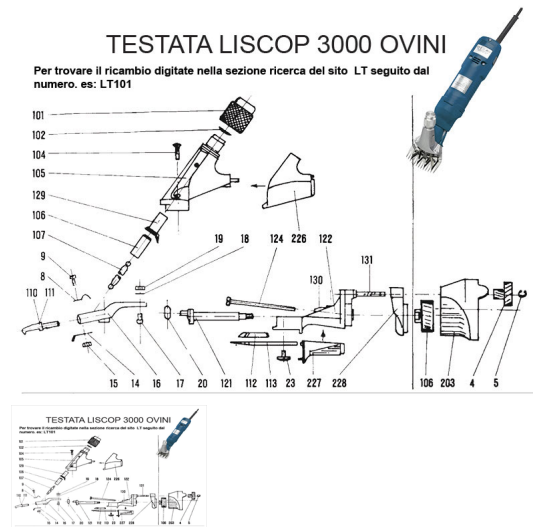

## RICAMBIO LISCOP SP 3000 INGRANAGGIO 29/11 DENTI FIG. LT4

RICAMBIO LISCOP SP 3000 INGRANAGGIO 29/11 DENTI FIG. LT4

Valutazione: Nessuna valutazione

**Prezzo**

[Fai una domanda su questo prodotto](#)