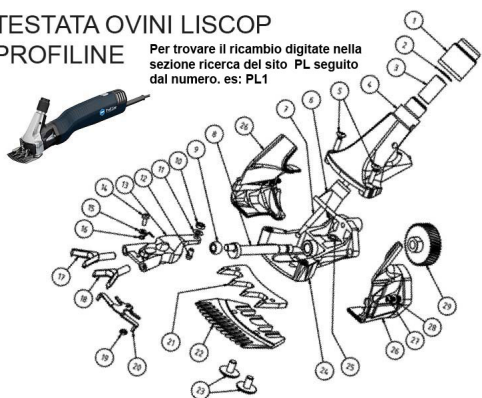

RICAMBIO LISCOP PROFI LINE RONDELLA VITE FISSAP FIG. PL15

TESTATA OVINI LISCOP
PROFILINE

Per trovare il ricambio digitate nella
sezione ricerca del sito PL seguito
dal numero. es: PL1

RICAMBIO LISCOP PROFI LINE RONDELLA VITE FISSAP FIG. PL15