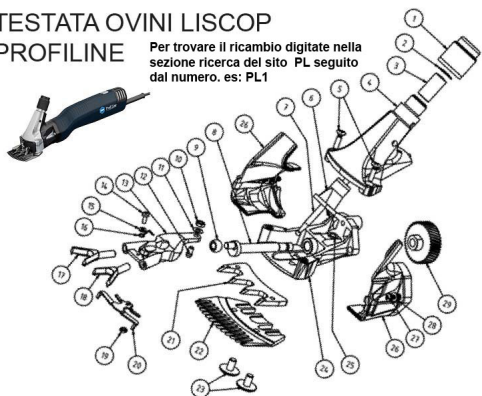

## RICAMBIO LISCOP PROFI LINE VITE MOLLA FISSAPETTINE FIG. PL14

TESTATA OVINI LISCOP  
PROFILINE

Per trovare il ricambio digitate nella  
sezione ricerca del sito PL seguito  
dal numero. es: PL1

RICAMBIO LISCOP PROFI LINE VITE MOLLA FISSAPETTINE FIG. PL14