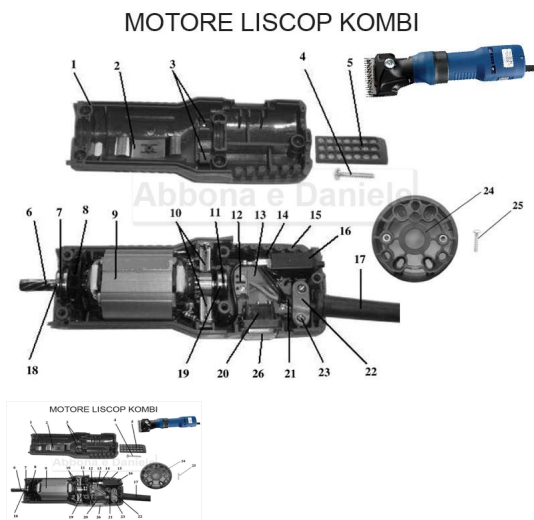

## RICAMBIO LISCOP KOMBI/E-CLIP CARBONCINI LA COPPIA FIG. KM10

RICAMBIO LISCOP KOMBI/E-CLIP CARBONCINI LA COPPIA FIG. KM10

Valutazione: Nessuna valutazione

**Prezzo**

[Fai una domanda su questo prodotto](#)