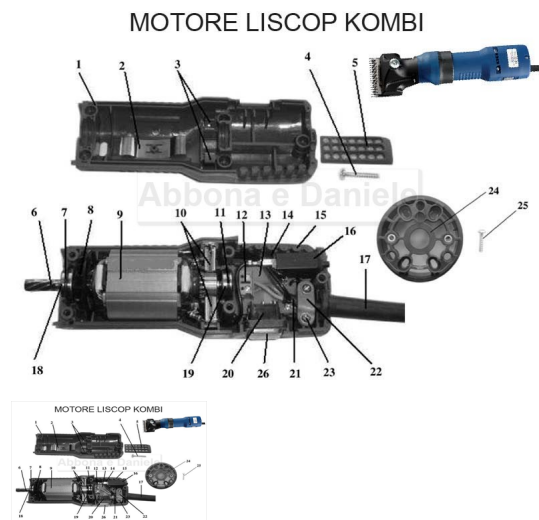

RICAMBIO LISCOP KOMBI/E-CLIP INTERR SENZA SCHEDA FIG. KM20

RICAMBIO LISCOP KOMBI/E-CLIP INTERR SENZA SCHEDA FIG. KM20

Valutazione: Nessuna valutazione

Prezzo

[Fai una domanda su questo prodotto](#)