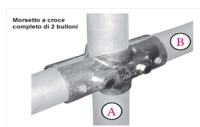

CROCERA A 2 BULLONI A 2" x B 1"1/4" = 60 x 42,4 mm

Morsetto a croce
completo di 2 bulloni

CROCERA A 2 BULLONI A 2" x B 1"1/4" = 60 x 42,4 mm

Valutazione: Nessuna valutazione

Prezzo

[Fai una domanda su questo prodotto](#)