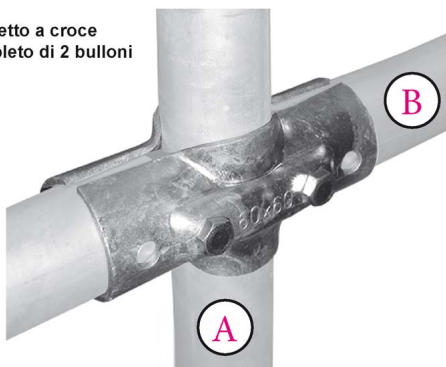

CROCERA A 2 BULLONI A 2" x B 1"1/4" = 60 x 42,4 mm

Morsetto a croce
completo di 2 bulloni

CROCERA A 2 BULLONI A 2" x B 1"1/4" = 60 x 42,4 mm

Valutazione: Nessuna valutazione

Prezzo

[Fai una domanda su questo prodotto](#)