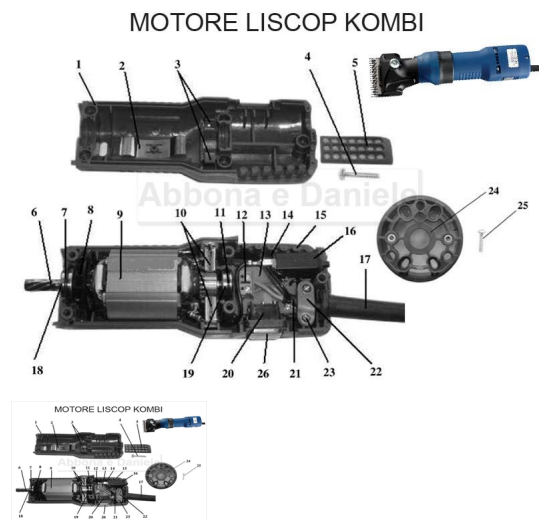

## RICAMBIO LISCOP KOMBI/E-CLIP CONNETTORE CAVO FIG. KM12

RICAMBIO LISCOP KOMBI/E-CLIP CONNETTORE CAVO FIG. KM12

Valutazione: Nessuna valutazione

**Prezzo**

[Fai una domanda su questo prodotto](#)