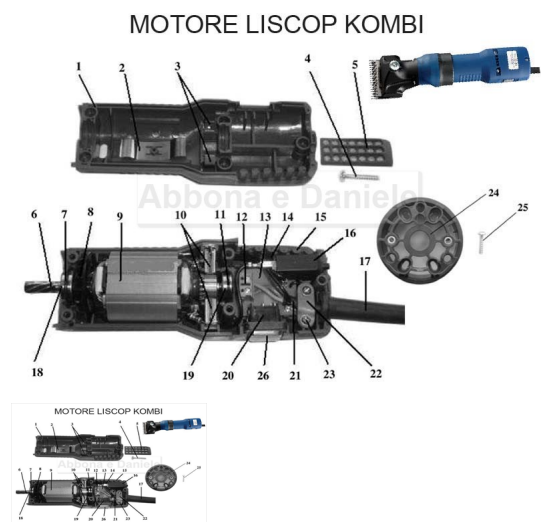

RICAMBIO LISCOP KOMBI/E-CLIP SCHED ELETTRICO COMPLET FIG. KM13

RICAMBIO LISCOP KOMBI/E-CLIP SCHED ELETTRICO COMPLET FIG. KM13

Valutazione: Nessuna valutazione

Prezzo

[Fai una domanda su questo prodotto](#)