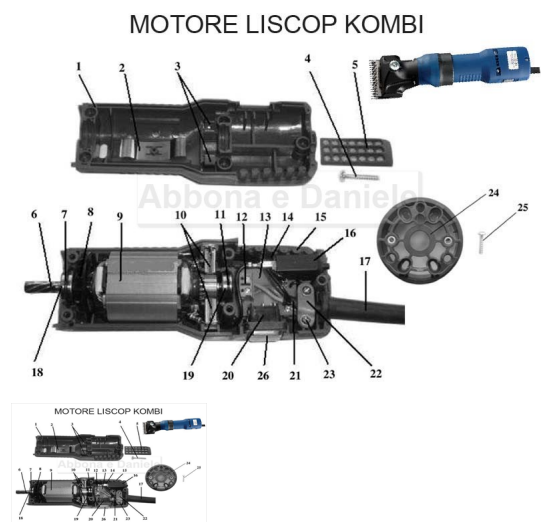

## RICAMBIO LISCOP KOMBI/E-CLIP GUAINA CAVO FIG. KM17

RICAMBIO LISCOP KOMBI/E-CLIP GUAINA CAVO FIG. KM17

Valutazione: Nessuna valutazione

**Prezzo**

[Fai una domanda su questo prodotto](#)