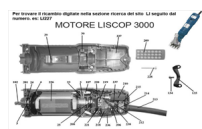

RICAMBIO LISCOP SP 3000 INDOTTO FIG. LI102

Per trovare il ricambio digitate nella sezione ricerca del sito LI seguito dal numero. es: LI227

MOTORE LISCOP 3000

RICAMBIO LISCOP SP 3000 INDOTTO FIG. LI102

Valutazione: Nessuna valutazione