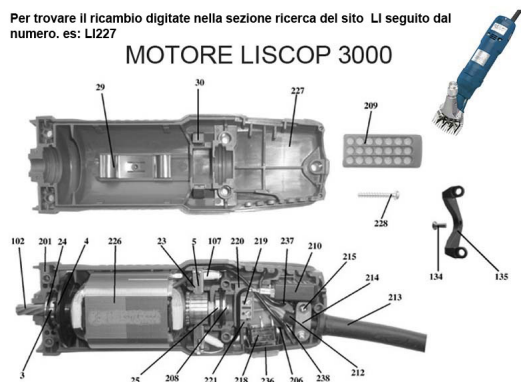

RICAMBIO LISCOP SP 3000 INDOTTO FIG. LI102

Per trovare il ricambio digitate nella sezione ricerca del sito LI seguito dal numero. es: LI227

MOTORE LISCOP 3000

RICAMBIO LISCOP SP 3000 INDOTTO FIG. LI102

Valutazione: Nessuna valutazione