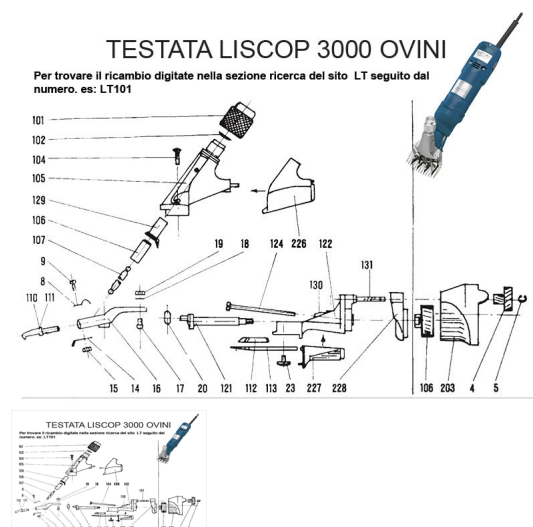

## RICAMBIO LISCOP SP 3000 VITE M4X16 FIG. LT104

RICAMBIO LISCOP SP 3000 VITE M4X16 FIG. LT104

Valutazione: Nessuna valutazione

**Prezzo**

[Fai una domanda su questo prodotto](#)