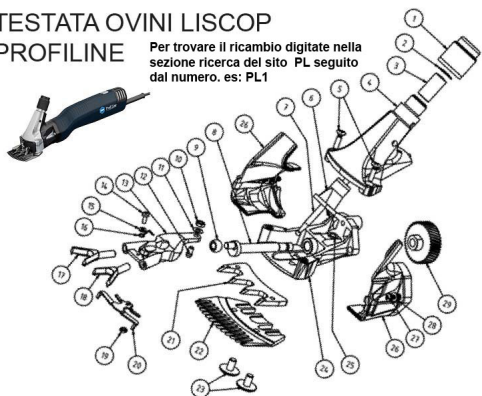

RICAMBIO LISCOP PROFI LINE VITE M4X16 LA COPPIA FIG. PL5

TESTATA OVINI LISCOP
PROFILINE

Per trovare il ricambio digitate nella
sezione ricerca del sito PL seguito
dal numero. es: PL1

RICAMBIO LISCOP PROFI LINE VITE M4X16 LA COPPIA FIG. PL5