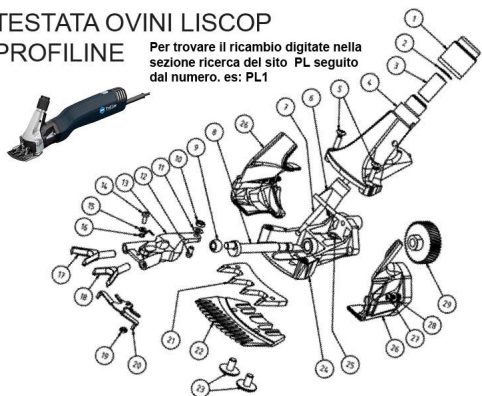

RICAMBIO LISCOP PROFI LINE DADO PERNO OSCILLANTE FIG. PL10

TESTATA OVINI LISCOP
PROFILINE

Per trovare il ricambio digitate nella
sezione ricerca del sito PL seguito
dal numero. es: PL1

RICAMBIO LISCOP PROFI LINE DADO PERNO OSCILLANTE FIG. PL10