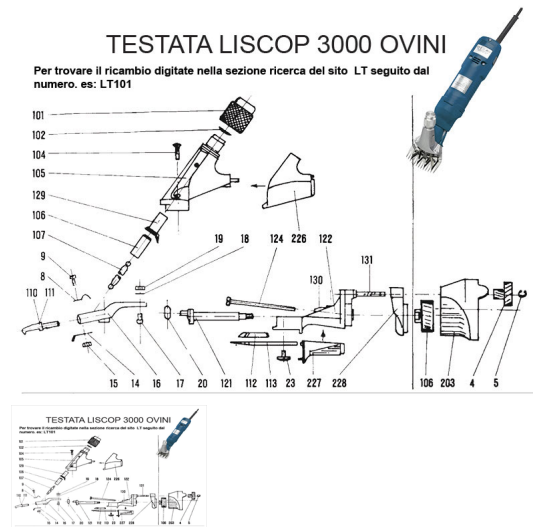

## RICAMBIO LISCOP SP 3000 FORCELLA DESTRA FIG. LT110

RICAMBIO LISCOP SP 3000 FORCELLA DESTRA FIG. LT110

Valutazione: Nessuna valutazione

**Prezzo**

[Fai una domanda su questo prodotto](#)