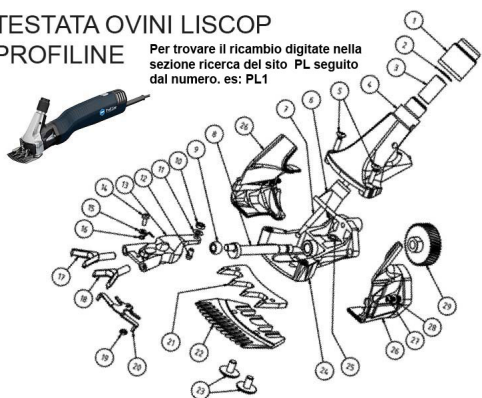

RICAMBIO LISCOP PROFI LINE FORCELLA DESTRA FIG. PL17

TESTATA OVINI LISCOP
PROFILINE

Per trovare il ricambio digitate nella
sezione ricerca del sito PL seguito
dal numero. es: PL1

RICAMBIO LISCOP PROFI LINE FORCELLA DESTRA FIG. PL17