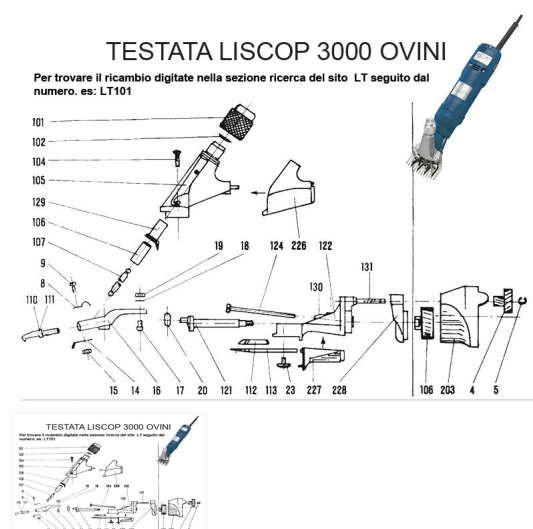

## RICAMBIO LISCOP SP 3000 FORCELLA SINISTRA FIG. LT111

RICAMBIO LISCOP SP 3000 FORCELLA SINISTRA FIG. LT111

Valutazione: Nessuna valutazione

**Prezzo**

[Fai una domanda su questo prodotto](#)