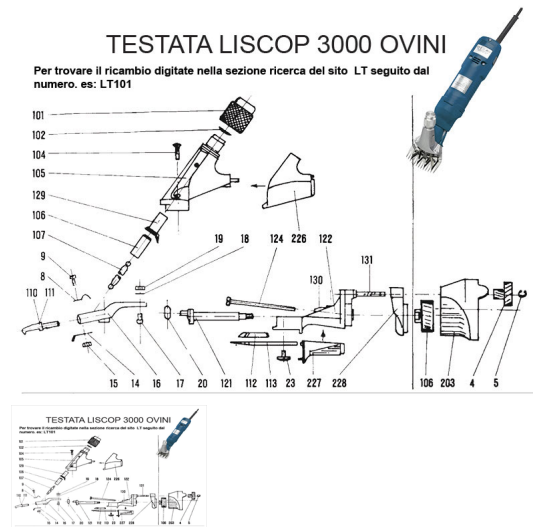

RICAMBIO LISCOP SP 3000 FORCELLA SINISTRA FIG. LT111

RICAMBIO LISCOP SP 3000 FORCELLA SINISTRA FIG. LT111

Valutazione: Nessuna valutazione

Prezzo

[Fai una domanda su questo prodotto](#)