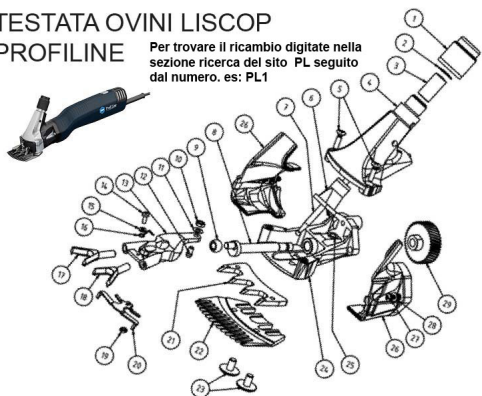

## RICAMBIO LISCOP PROFI LINE FORCELLA SINISTRA FIG. PL18

TESTATA OVINI LISCOP  
PROFILINE

Per trovare il ricambio digitate nella  
sezione ricerca del sito PL seguito  
dal numero. es: PL1

RICAMBIO LISCOP PROFI LINE FORCELLA SINISTRA FIG. PL18