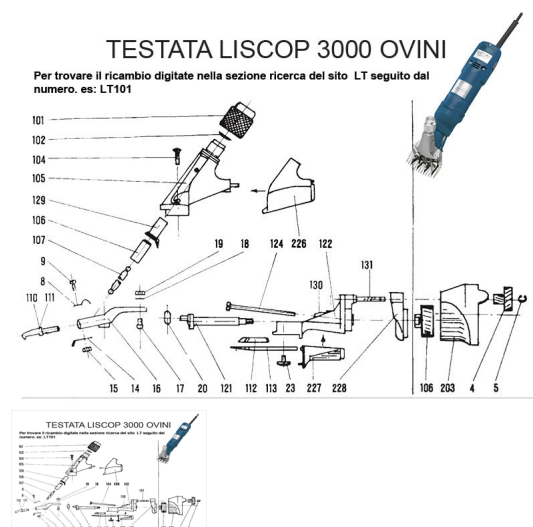

## RICAMBIO LISCOP SP 3000 VITE TESTA 4X48 LA COPP FIG.LT124

RICAMBIO LISCOP SP 3000 VITE TESTA 4X48 LA COPP FIG.LT124

Valutazione: Nessuna valutazione

**Prezzo**

[Fai una domanda su questo prodotto](#)