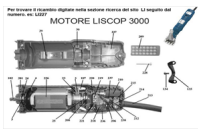

## RICAMBIO LISCOP SP 3000 VITE FIG. LI134

Per trovare il ricambio digitate nella sezione ricerca del sito LI seguito dal numero. es: LI227

RICAMBIO LISCOP SP 3000 VITE FIG. LI134

Valutazione: Nessuna valutazione