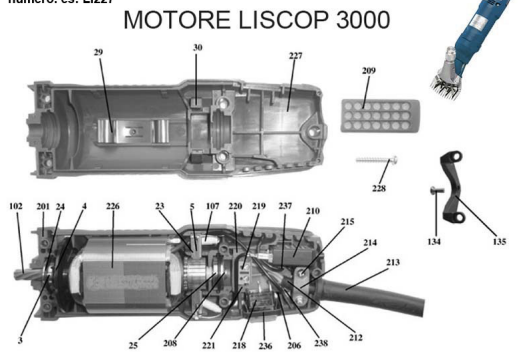

## RICAMBIO LISCOP SP 3000 VITE FIG. LI134

Per trovare il ricambio digitate nella sezione ricerca del sito LI seguito dal numero. es: LI227

RICAMBIO LISCOP SP 3000 VITE FIG. LI134

Valutazione: Nessuna valutazione