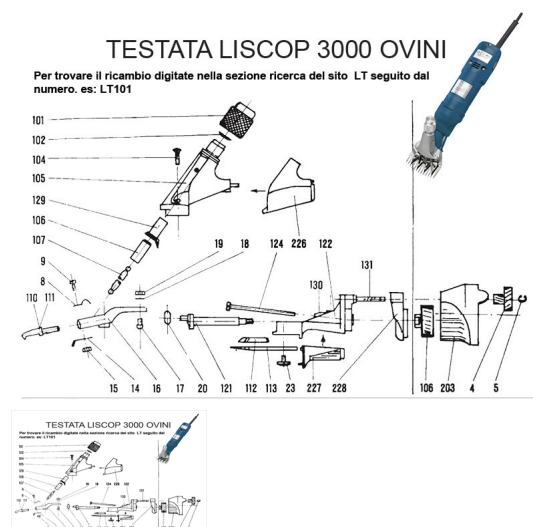

## RICAMBIO LISCOP SP 3000 MOLLA FISSAPETTINE FIG. LT14

RICAMBIO LISCOP SP 3000 MOLLA FISSAPETTINE FIG. LT14

Valutazione: Nessuna valutazione

**Prezzo**

[Fai una domanda su questo prodotto](#)