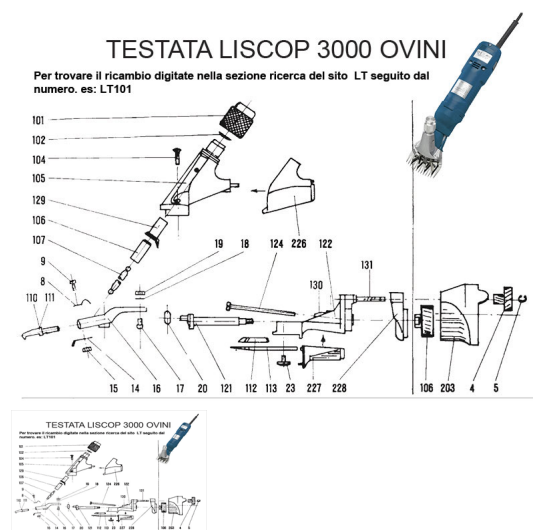

## RICAMBIO LISCOP SP 3000 RONDELLA FIG. LT18

RICAMBIO LISCOP SP 3000 RONDELLA FIG. LT18

Valutazione: Nessuna valutazione

**Prezzo**

[Fai una domanda su questo prodotto](#)