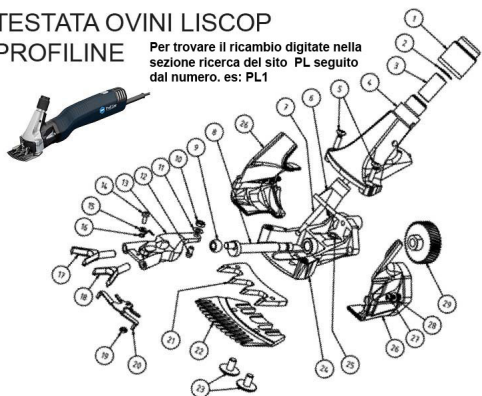

## RICAMBIO LISCOP PROFI LINE DADO VITE FISSAPETTINE FIG. PL19

TESTATA OVINI LISCOP  
PROFILINE

Per trovare il ricambio digitate nella  
sezione ricerca del sito PL seguito  
dal numero. es: PL1

RICAMBIO LISCOP PROFI LINE DADO VITE FISSAPETTINE FIG. PL19