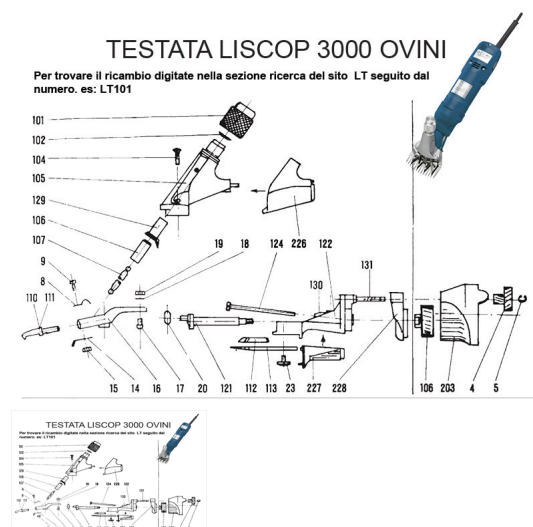

RICAMBIO LISCOP SP 3000 SFERA ECCENTRICA FIG. LT20

RICAMBIO LISCOP SP 3000 SFERA ECCENTRICA FIG. LT20

Valutazione: Nessuna valutazione

Prezzo

[Fai una domanda su questo prodotto](#)