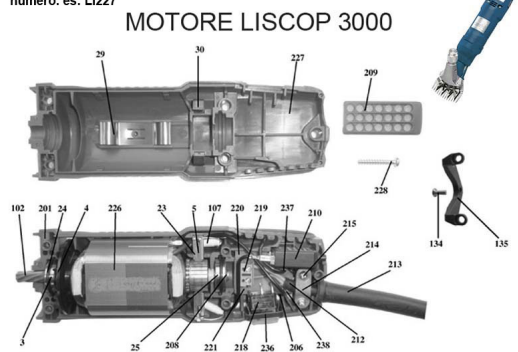

RICAMBIO LISCOP SP 3000 FILTRO IN PLASTICA FIG. LI209

Per trovare il ricambio digitate nella sezione ricerca del sito LI seguito dal numero. es: LI227

RICAMBIO LISCOP SP 3000 FILTRO IN PLASTICA FIG. LI209