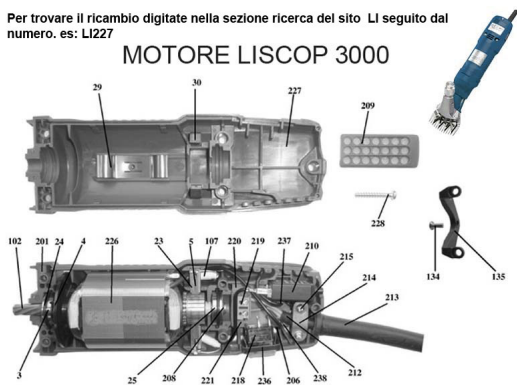

## RICAMBIO LISCOP SP 3000 PROTEZIONE MOTORE 1,2A FIG. LI210

Per trovare il ricambio digitate nella sezione ricerca del sito LI seguito dal numero. es: LI227

### MOTORE LISCOP 3000

RICAMBIO LISCOP SP 3000 PROTEZIONE MOTORE 1,2A FIG. LI210

Valutazione: Nessuna valutazione

**Prezzo**

[Fai una domanda su questo prodotto](#)