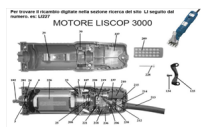

RICAMBIO LISCOP SP 3000 CAVO CON PRESA FIG. LI212

Per trovare il ricambio digitate nella sezione ricerca del sito LI seguito dal numero. es: LI227

RICAMBIO LISCOP SP 3000 CAVO CON PRESA FIG. LI212

Valutazione: Nessuna valutazione