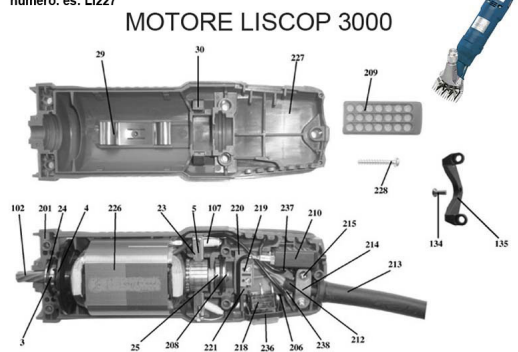

RICAMBIO LISCOP SP 3000 CAVO CON PRESA FIG. LI212

Per trovare il ricambio digitate nella sezione ricerca del sito LI seguito dal numero. es: LI227

RICAMBIO LISCOP SP 3000 CAVO CON PRESA FIG. LI212

Valutazione: Nessuna valutazione