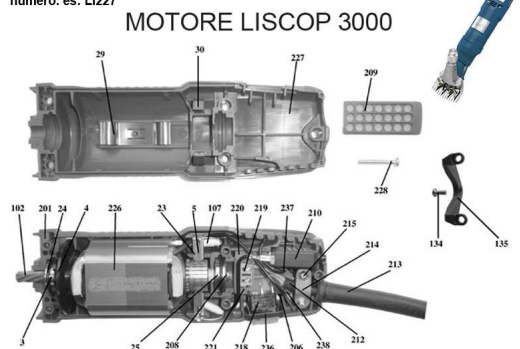

RICAMBIO LISCOP SP 3000 FERMA CAVO FIG. LI214

Per trovare il ricambio digitate nella sezione ricerca del sito LI seguito dal numero. es: LI227

RICAMBIO LISCOP SP 3000 FERMA CAVO FIG. LI214

Valutazione: Nessuna valutazione