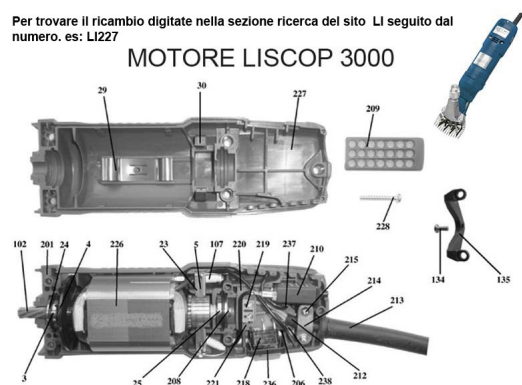

RICAMBIO LISCOP SP 3000 VITE FERMA CAVO LA COPPIA FIG. LI215

Per trovare il ricambio digitate nella sezione ricerca del sito LI seguito dal numero. es: LI227

MOTORE LISCOP 3000

RICAMBIO LISCOP SP 3000 VITE FERMA CAVO LA COPPIA FIG. LI215