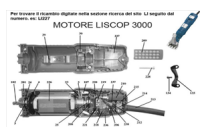

RICAMBIO LISCOP SP 3000 VITE FERMA CAVO LA COPPIA FIG. LI215

Per trovare il ricambio digitate nella sezione ricerca del sito LI seguito dal numero. es: LI227

MOTORE LISCOP 3000

RICAMBIO LISCOP SP 3000 VITE FERMA CAVO LA COPPIA FIG. LI215