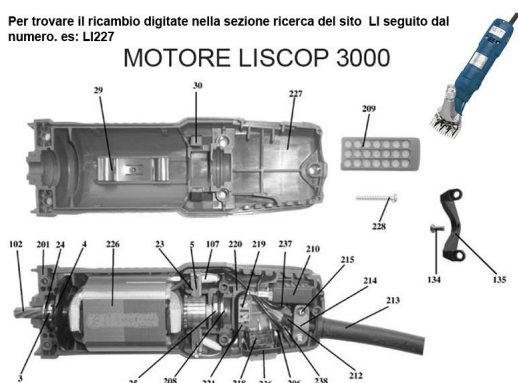

RICAMBIO LISCOP SP 3000 INTERRUTTORE SENZA SCHEDA FIG. LI218

Per trovare il ricambio digitate nella sezione ricerca del sito LI seguito dal numero. es: LI227

MOTORE LISCOP 3000

RICAMBIO LISCOP SP 3000 INTERRUTTORE SENZA SCHEDA FIG. LI218