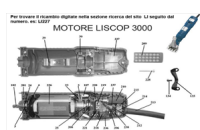

RICAMBIO LISCOP SP 3000 INTERRUTTORE SENZA SCHEDA FIG. LI218

Per trovare il ricambio digitate nella sezione ricerca del sito LI seguito dal numero. es: LI227

MOTORE LISCOP 3000

RICAMBIO LISCOP SP 3000 INTERRUTTORE SENZA SCHEDA FIG. LI218