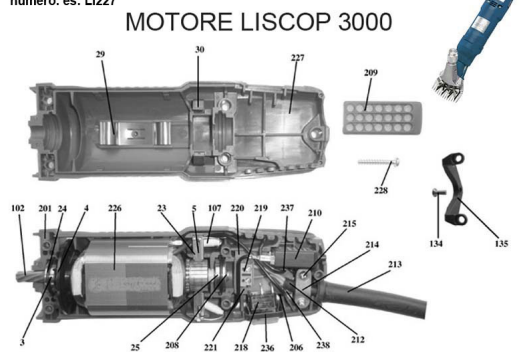

RICAMBIO LISCOP SP 3000 INTERRUTTORE SENZA SCHEDA FIG. LI218

Per trovare il ricambio digitate nella sezione ricerca del sito LI seguito dal numero. es: LI227

RICAMBIO LISCOP SP 3000 INTERRUTTORE SENZA SCHEDA FIG. LI218