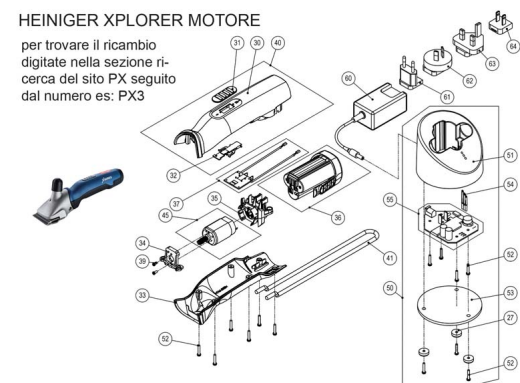

## STAZIONE DI CARICA BATTERIA HEINIGER XPLOERER FIG. PX50

### HEINIGER XPLOERER MOTORE

per trovare il ricambio  
digitate nella sezione ri-  
cerca del sito PX seguito  
dal numero es: PX3

### STAZIONE DI CARICA BATTERIA HEINIGER XPLOERER FIG. PX50

Valutazione: Nessuna valutazione

**Prezzo**

[Fai una domanda su questo prodotto](#)