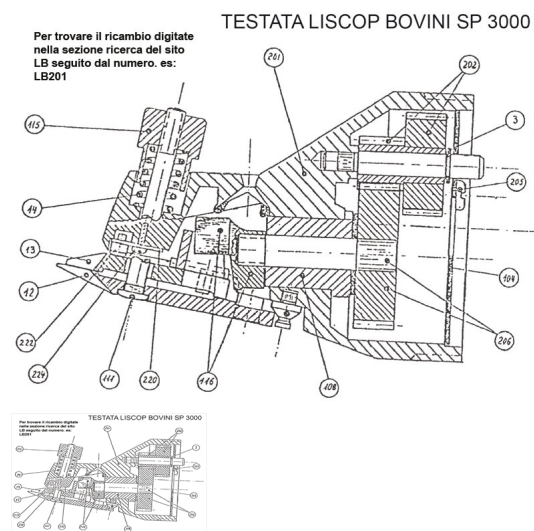

## RICAMBIO LISCOP SP 3000 BOVINI LAMIERA DI CHIUS FIG. LB104

RICAMBIO LISCOP SP 3000 BOVINI LAMIERA DI CHIUS FIG. LB104

Valutazione: Nessuna valutazione

**Prezzo**

[Fai una domanda su questo prodotto](#)