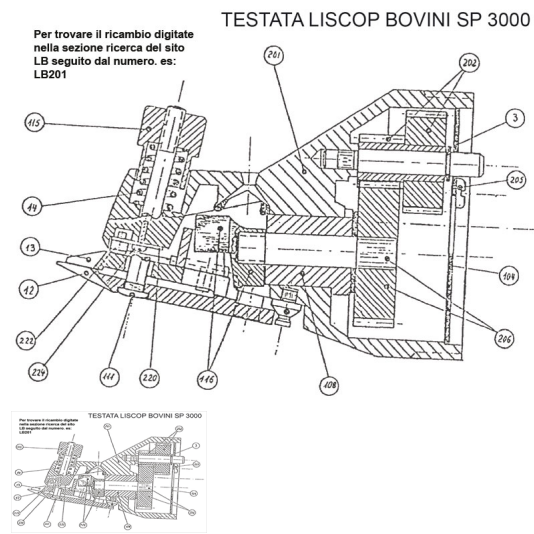

RICAMBIO LISCOP SP 3000 BOVINI VITE FERM PETT FIG. LB111

RICAMBIO LISCOP SP 3000 BOVINI VITE FERM PETT FIG. LB111

Valutazione: Nessuna valutazione

Prezzo

[Fai una domanda su questo prodotto](#)