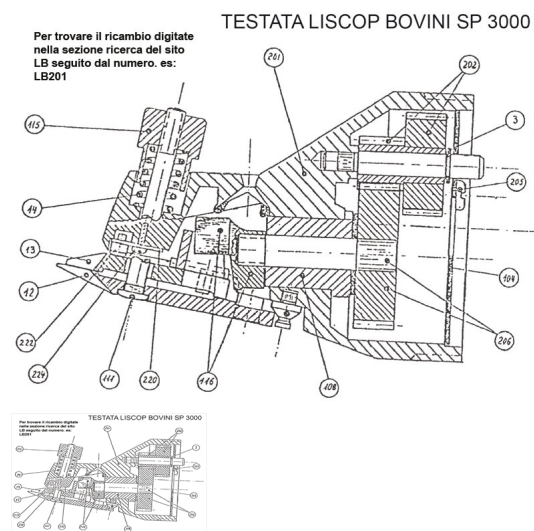

RICAMBIO LISCOP SP 3000 BOVINI POMOLO PRESSIONE FIG. LB115

RICAMBIO LISCOP SP 3000 BOVINI POMOLO PRESSIONE FIG. LB115

Valutazione: Nessuna valutazione

Prezzo

[Fai una domanda su questo prodotto](#)