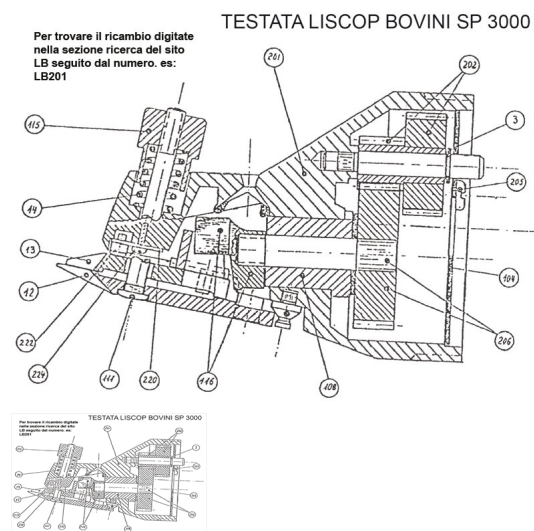

RICAMBIO LISCOP SP 3000 BOVINI VITE 2,5X8 FIG. LB205

RICAMBIO LISCOP SP 3000 BOVINI VITE 2,5X8 FIG. LB205

Valutazione: Nessuna valutazione

Prezzo

[Fai una domanda su questo prodotto](#)